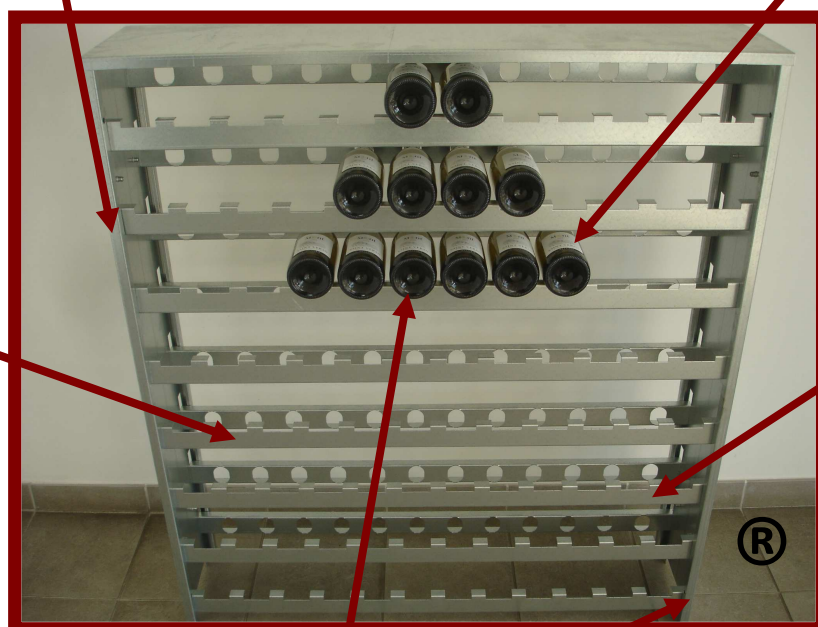

Une solution révolutionnaire et peu coûteuse
pour aménager vos caves :

Le casier BAKUS

Enfin un casier à bouteilles en acier galva, alu pré-laqué (Noir, Blanc ou...) et inox brossé

Des inserts taraudés placés sur les flancs entraînent une solidarisation des casiers entre eux et ce, quelque soit la contenance du casier.

Vos étiquettes sont toujours visibles ... A L'ENDROIT !

Des rangées de
12 bouteilles
(1 caisse)

Porte-
étiquettes
adhésifs

Bouteilles positionnées avec une pente de **1 DEGRÉ** pour assurer un meilleur contact entre le vin et le bouchon, éviter son assèchement prématuré et permettre une meilleure oxygénation du vin.

Système d'emboîtement impliquant un montage facile et **SANS VIS !!**

Le montage se fait seul avec une simplicité déconcertante il fallait juste y penser !!!

Contenance 96 bouteilles (8 caisses de 12)

Pour une étude complète de l'aménagement de votre cave, **CONTACTEZ-NOUS !**