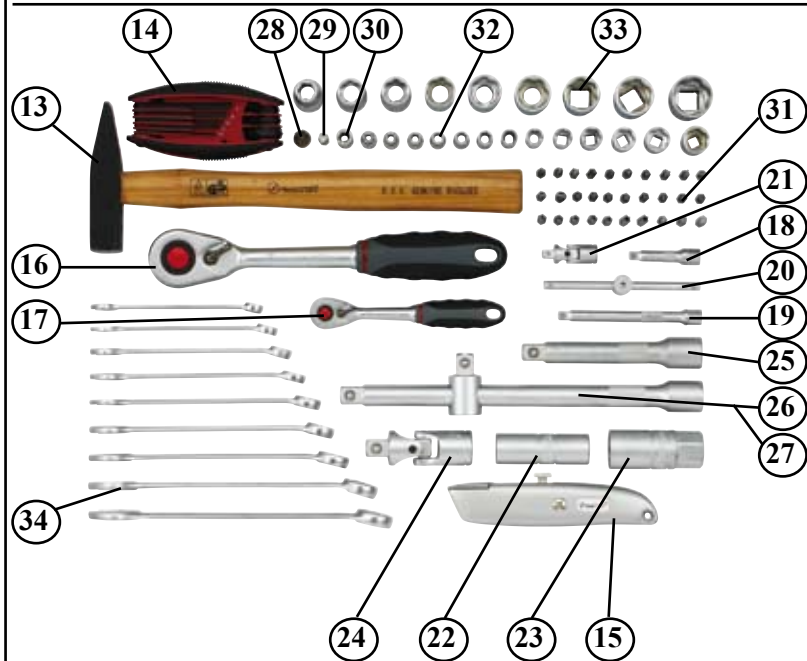

**Y-97 - Coffret d'outillage - Assortiment Toolcraft de 97 pièces en coffret Alu**

Rep.	Référence	Désignation
	Y 97300S	Coffret aluminium
2	X 510	Clé à molette L:257mm; ouverture 30mm
3	X 614	Pince multiprises
4	X 612	Pince à bec demi rond
5	X 613	Ciseaux
6	X 611	Pince universelle
7	X 610	Pince coupante
8	X 622	Tournevis plat 5.5x75mm
9	X 658	Tournevis plat 6.5x100mm
10	X 650	Tournevis PZ1x75mm
11	X 651	Tournevis PZ2x100mm
12	X 659	Poignée tournevis 1/4"
13	X 619	Marteau de mécanicien 300gr
14	X 660	Jeu de 8 clés mâles hexagonales
15	X 617	Cutter
16	X 560200X	Cliquet réversible 48 dents 1/2"
17	X 546200X	Cliquet réversible 48 dents 1/4"
18	X 546210	Rallonge 50mm 1/4"
19	X 546211	Rallonge 100mm 1/4"
20	X 546213	T coulissant 100mm 1/4"
21	X 546214	Cardan 1/4"
22	X 560216	Douille bougie 16mm 1/2"
23	X 560221	Douille bougie 21mm 1/2"
24	X 560102	Cardan 1/2"
25	X 560211	Rallonge 125mm 1/2"
26	X 560212	Rallonge 250mm 1/2"
27	X 560214	T coulissant 1/2"
28	X 649	Fraise à chanfrainer 1/4"
29	X 546216	Adaptateur 1/4"M-6.35M
30	X 546217	Adaptateur 1/4"F-5.16"F
31		Assortiment de 30 embouts : Hex 4/5/6; Plat 5.5/6/8 Philips PH1/2/3; Pozi 2xPZ1/2/3; Torx 2xT10, 3xT15 2xT20, 3xT25