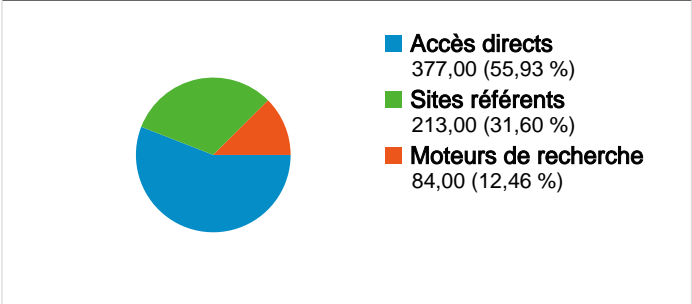

Fréquentation du site

- 674 Visites**
- 38,13 % Taux de rebond**
- 3 267 Pages vues**
- 00:04:38 Temps moyen passé sur le site**
- 4,85 Pages par visite**
- 48,96 % Nouvelles visites (en %)**

Vue d'ensemble des visiteurs

Synthèse géographique

Vue d'ensemble des sources de trafic

Vue d'ensemble du contenu

Pages	Pages vues	Pages vues (en %)
/	823	25,19 %
/forum.html	404	12,37 %
/rubrique,mon-offre-de-	211	6,46 %
/rubrique,down-log-	149	4,56 %
/sondage.html	126	3,86 %

334 internautes ont visité ce site.

 **674** Visites

 **334** Visiteurs uniques absolus

 **3 267** Pages vues

 **4,85** Nombre moyen de pages vues

 **00:04:38** Temps passé sur le site

 **38,13 %** Taux de rebond

1 - 10 sur 20

Au total, les pages de ce site ont été consultées 3 267 fois.

 **3 267** Pages vues

 **2 406** Consultations uniques

 **38,13 %** Taux de rebond

Pages les plus consultées

Pages	Pages vues	Pages vues (en %)
/	823	25,19 %
/forum.html	404	12,37 %
/rubrique,mon-offre-de-service,1170618.html	211	6,46 %
/rubrique,down-log-fichiers,1170865.html	149	4,56 %
/sondage.html	126	3,86 %