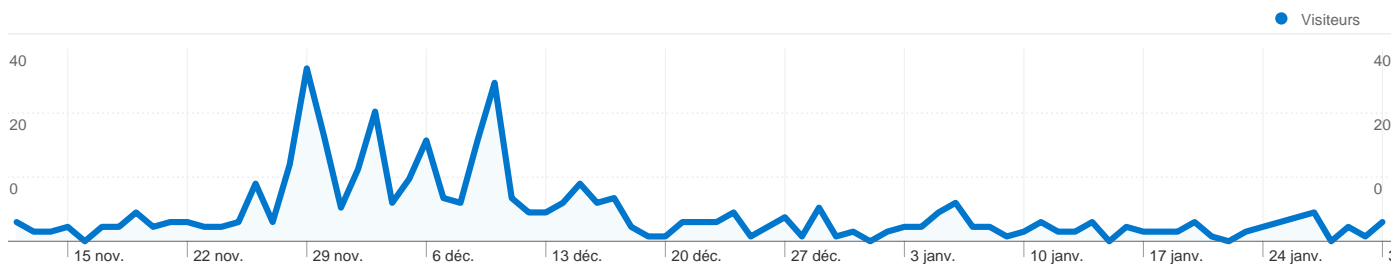

Fréquentation du site

- 674 Visites**
- 38,13 % Taux de rebond**
- 3 267 Pages vues**
- 00:04:38 Temps moyen passé sur le site**
- 4,85 Pages par visite**
- 48,96 % Nouvelles visites (en %)**

Vue d'ensemble des visiteurs

Synthèse géographique

Vue d'ensemble des sources de trafic

Vue d'ensemble du contenu

Pages	Pages vues	Pages vues (en %)
/	823	25,19 %
/forum.html	404	12,37 %
/rubrique,mon-offre-de-	211	6,46 %
/rubrique,down-log-	149	4,56 %
/sondage.html	126	3,86 %

334 internautes ont visité ce site.

 **674** Visites

 **334** Visiteurs uniques absolus

 **3 267** Pages vues

 **4,85** Nombre moyen de pages vues

 **00:04:38** Temps passé sur le site

 **38,13 %** Taux de rebond

Au total, 674 visites ont été générées sur l'ensemble des sources de trafic.

 **55,93 %** Trafic direct

 **31,60 %** Sites de référence

 **12,46 %** Moteurs de recherche

- **Accès directs**
377,00 (55,93 %)
- **Sites référents**
213,00 (31,60 %)
- **Moteurs de recherche**
84,00 (12,46 %)