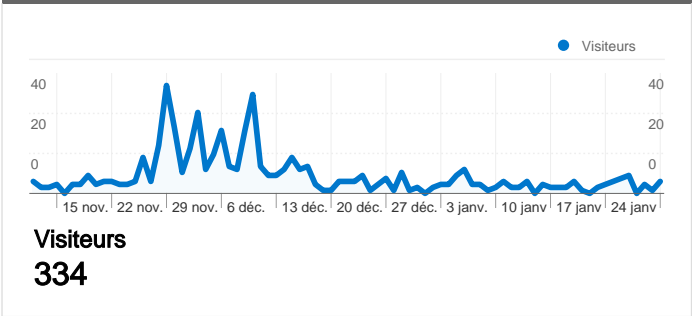

Fréquentation du site

- 674 Visites**
- 38,13 % Taux de rebond**
- 3 267 Pages vues**
- 00:04:38 Temps moyen passé sur le site**
- 4,85 Pages par visite**
- 48,96 % Nouvelles visites (en %)**

Vue d'ensemble des visiteurs

Synthèse géographique

Vue d'ensemble des sources de trafic

Vue d'ensemble du contenu

Pages	Pages vues	Pages vues (en %)
/	823	25,19 %
/forum.html	404	12,37 %
/rubrique,mon-offre-de-	211	6,46 %
/rubrique,down-log-	149	4,56 %
/sondage.html	126	3,86 %

334 internautes ont visité ce site.

 **674** Visites

 **334** Visiteurs uniques absolus

 **3 267** Pages vues

 **4,85** Nombre moyen de pages vues

 **00:04:38** Temps passé sur le site

 **38,13 %** Taux de rebond

Au total, 674 visites ont été générées sur l'ensemble des sources de trafic.

 **55,93 %** Trafic direct

 **31,60 %** Sites de référence

 **12,46 %** Moteurs de recherche

- **Accès directs**
377,00 (55,93 %)
- **Sites référents**
213,00 (31,60 %)
- **Moteurs de recherche**
84,00 (12,46 %)