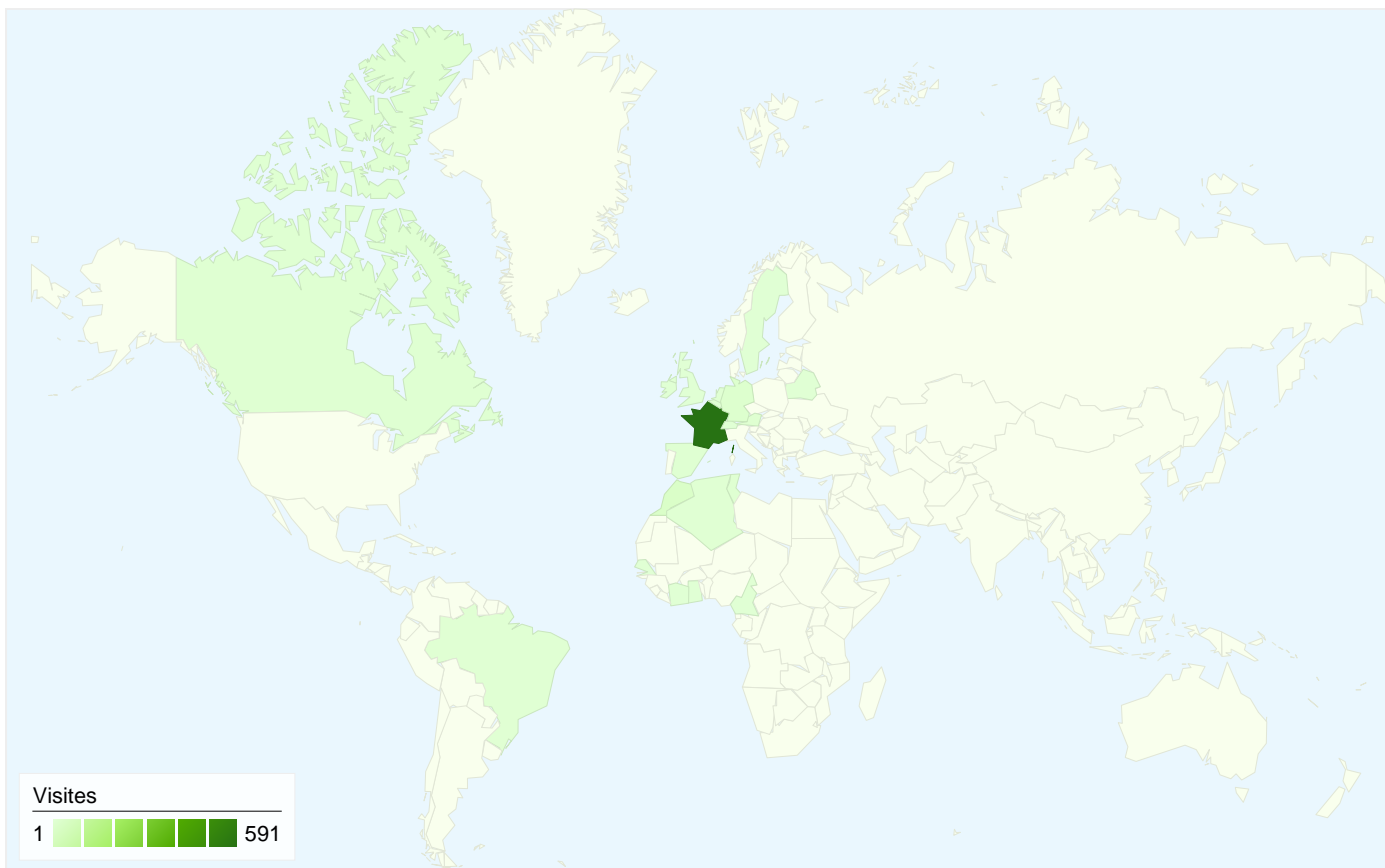

674 visite(s) provenant de 20 pays/territoires

Fréquentation du site

Visites	Pages par visite	Temps moyen passé sur le site	Nouvelles visites (en %)	Taux de rebond	
674 Total du site (en %) : 100,00 %	4,85 Moyenne du site : 4,85 (0,00 %)	00:04:38 Moyenne du site : 00:04:38 (0,00 %)	49,55 % Moyenne du site : 48,96 % (1,21 %)	38,13 % Moyenne du site : 38,13 % (0,00 %)	
Pays/Territoire	Visites	Pages par visite	Temps moyen passé sur le site	Nouvelles visites (en %)	Taux de rebond
France	591	5,21	00:04:53	46,87 %	35,53 %
Morocco	22	2,55	00:04:47	77,27 %	40,91 %
Germany	12	1,83	00:00:18	83,33 %	75,00 %
Austria	7	1,00	00:00:00	0,00 %	100,00 %
Tunisia	5	1,40	00:00:18	100,00 %	80,00 %
Canada	5	4,00	00:10:41	80,00 %	60,00 %
Spain	5	1,80	00:03:25	20,00 %	80,00 %
Netherlands	4	2,50	00:02:39	50,00 %	50,00 %
Belgium	4	2,75	00:02:30	100,00 %	25,00 %
Algeria	3	3,33	00:01:27	66,67 %	33,33 %

1 - 10 sur 20