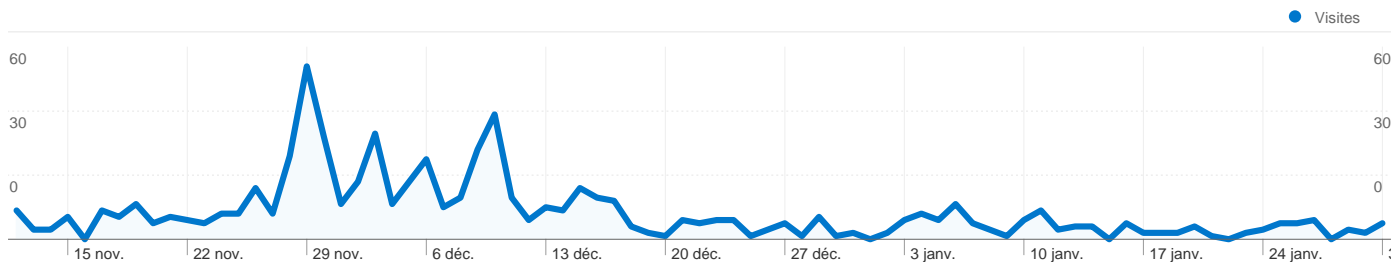

Synthèse géographique

Vue d'ensemble des sources de trafic

Vue d'ensemble du contenu

Pages	Pages vues	Pages vues (en %)
/	823	25,19 %
/forum.html	404	12,37 %
/rubrique,mon-offre-de-	211	6,46 %
/rubrique,down-log-	149	4,56 %
/sondage.html	126	3,86 %

334 internautes ont visité ce site.

 **674** Visites

 **334** Visiteurs uniques absolus

 **3 267** Pages vues

 **4,85** Nombre moyen de pages vues

 **00:04:38** Temps passé sur le site

 **38,13 %** Taux de rebond

Au total, 674 visites ont été générées sur l'ensemble des sources de trafic.

 **55,93 %** Trafic direct

 **31,60 %** Sites de référence

 **12,46 %** Moteurs de recherche

- **Accès directs**
377,00 (55,93 %)
- **Sites référents**
213,00 (31,60 %)
- **Moteurs de recherche**
84,00 (12,46 %)