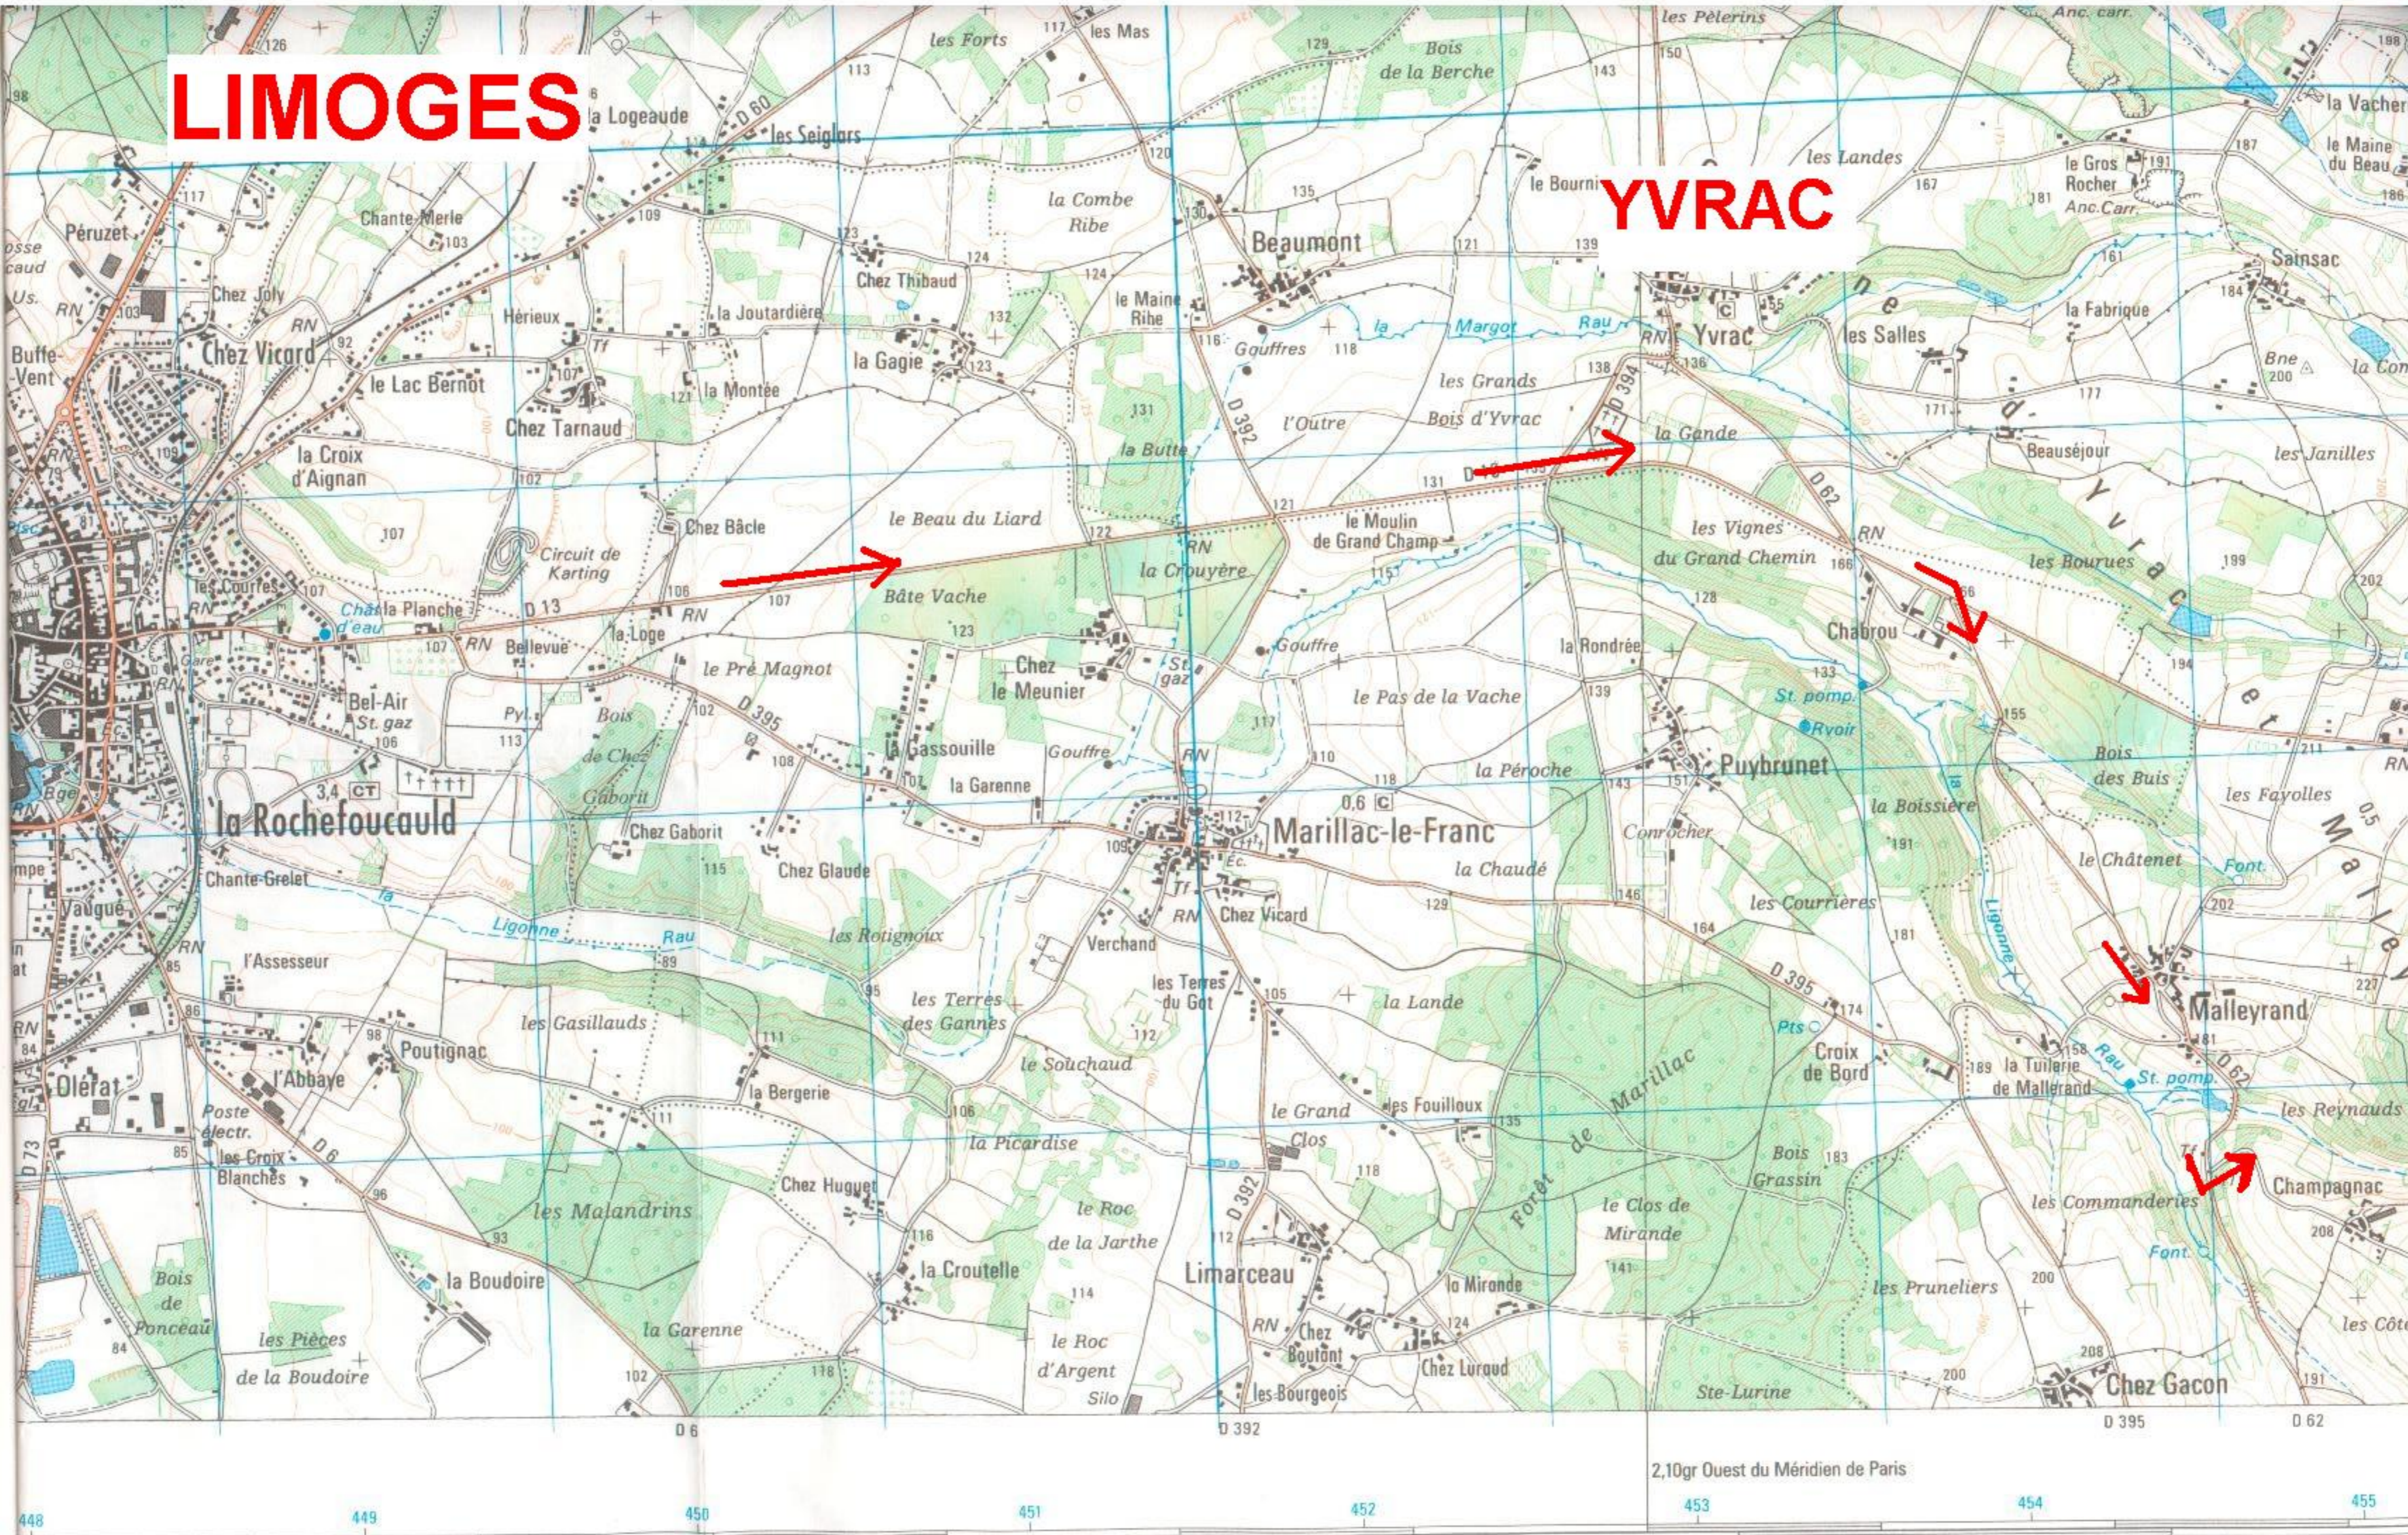

LIMOGES

YVRAC

2,10gr Ouest du Méridien de Paris

448 449 450 451 452 453 454 455

297 298 299 GPS 300 301 302 303

0°25' Est du Méridien international

1832 ouest