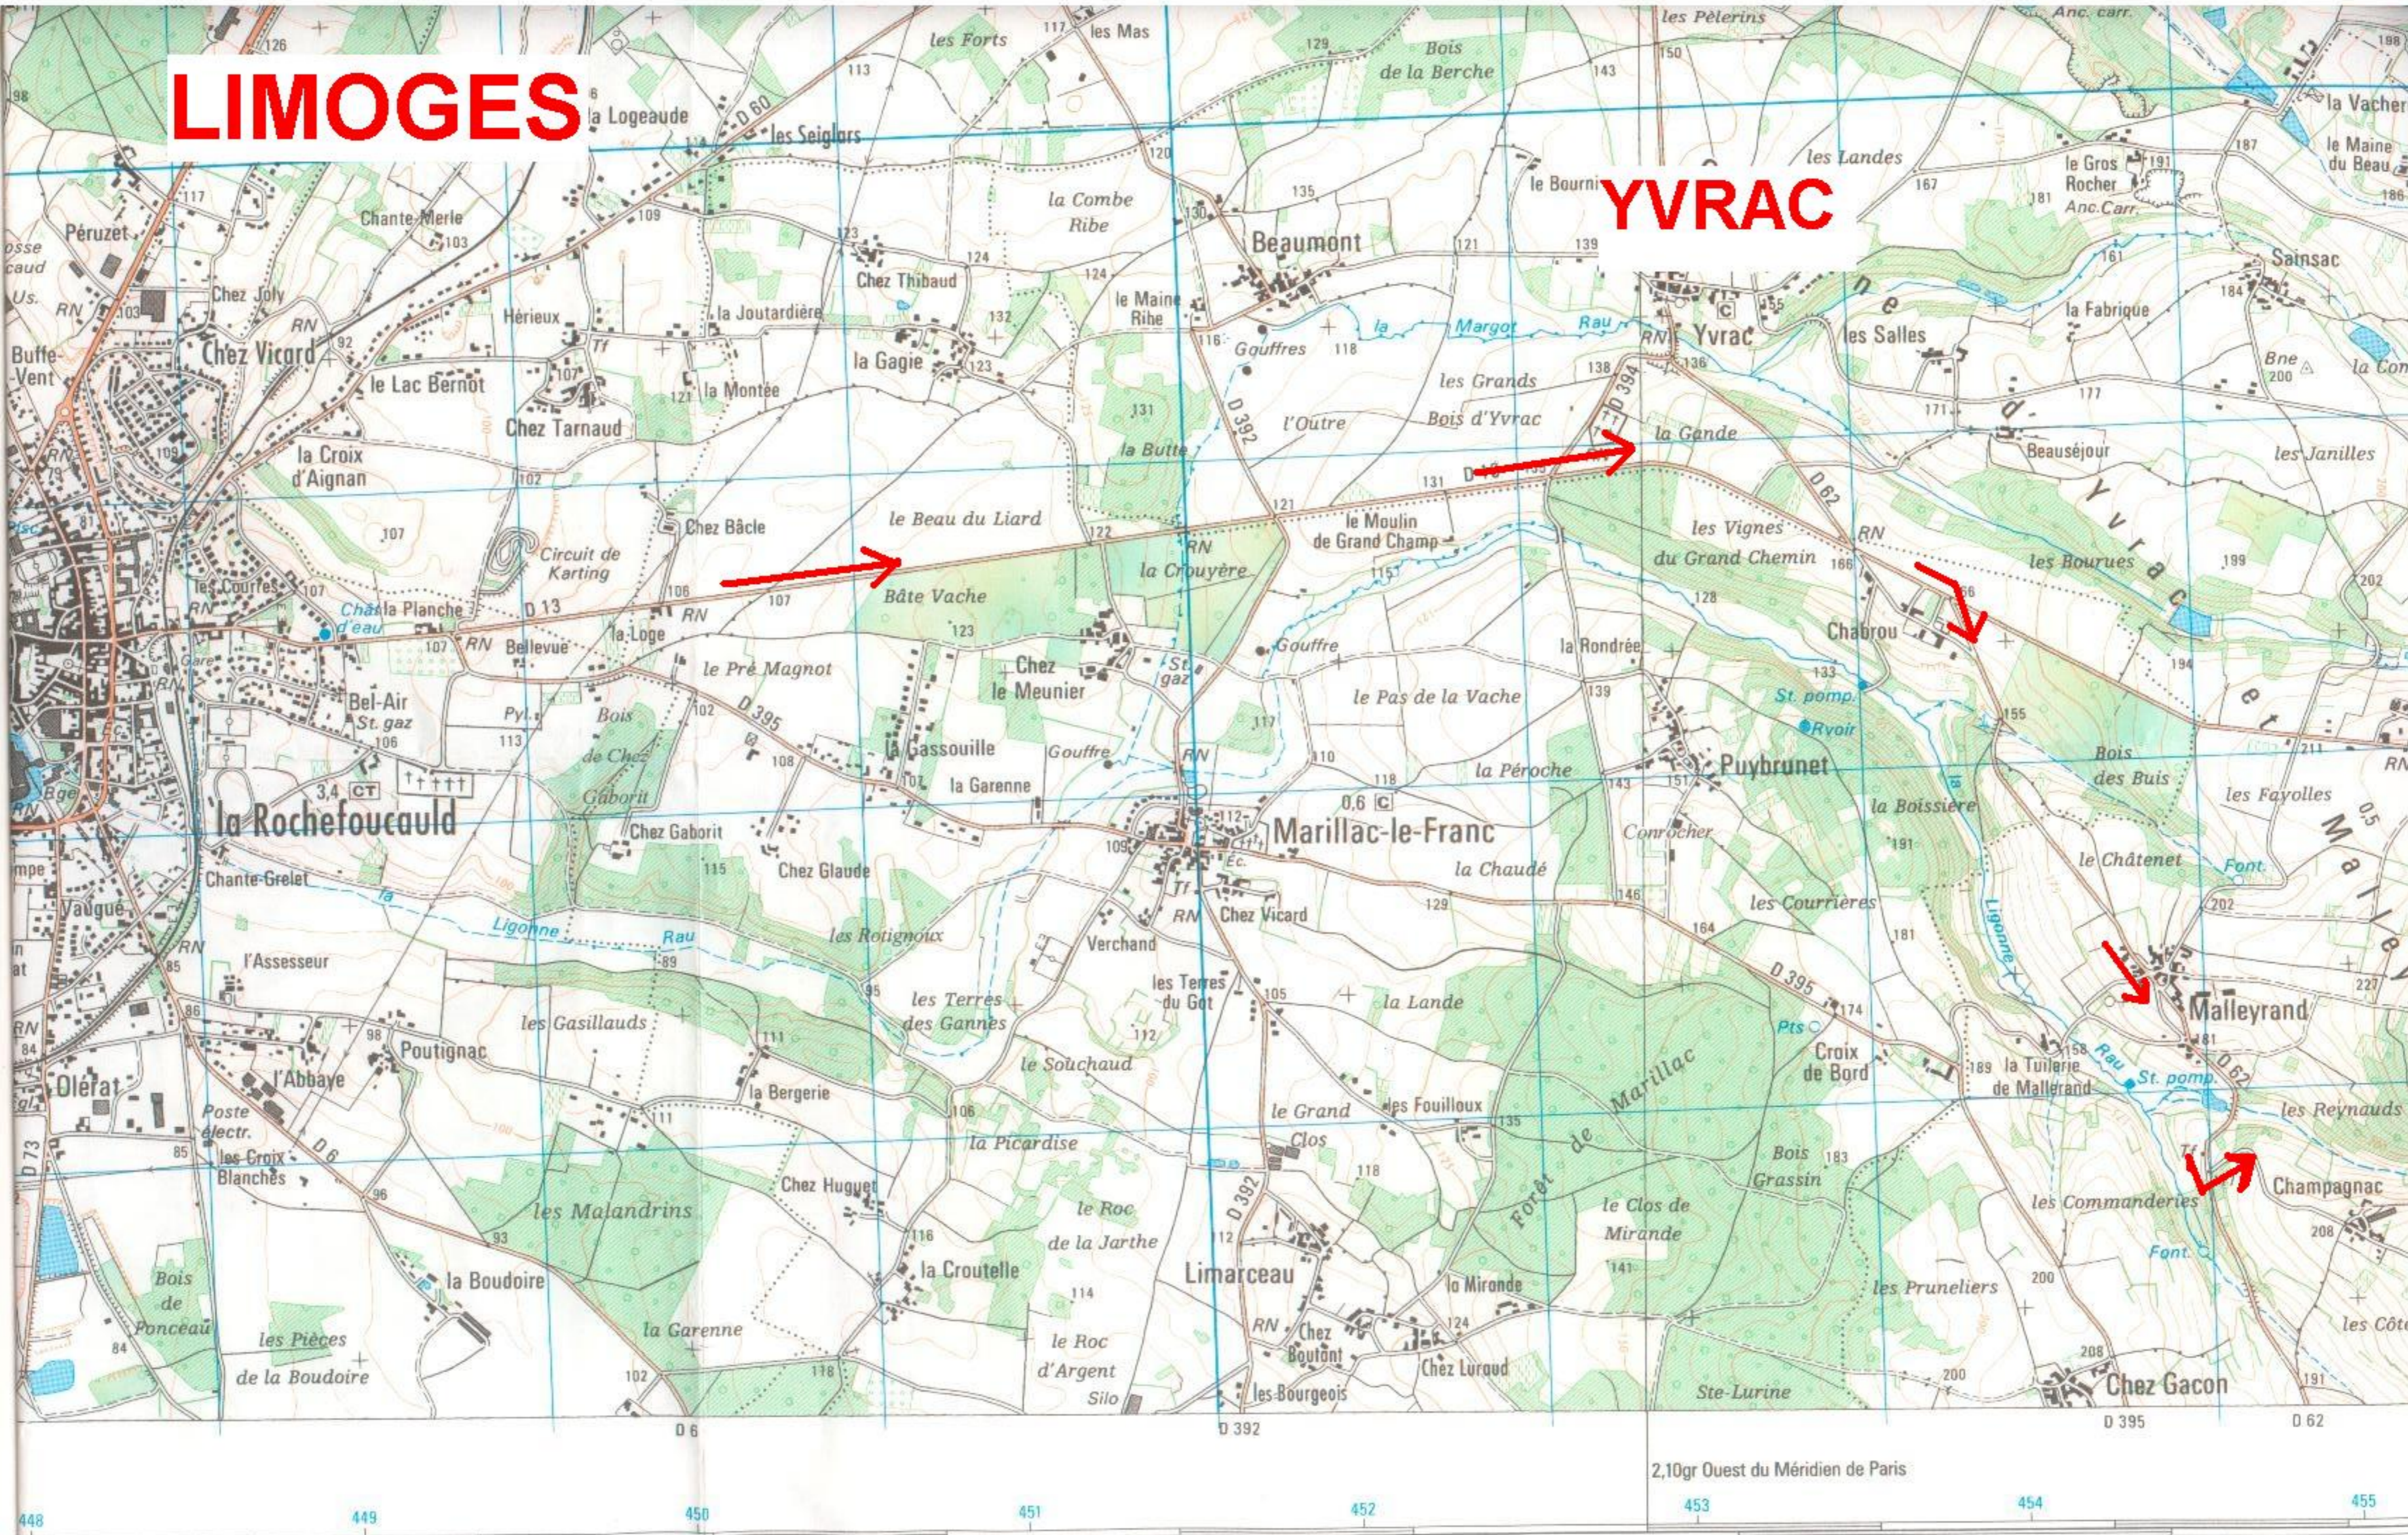

# LIMOGES

# YVRAC

2,10gr Ouest du Méridien de Paris

448 449 450 451 452 453 454 455

297 298 299 300 301 302 303

0°25' Est du Méridien international

1832 ouest