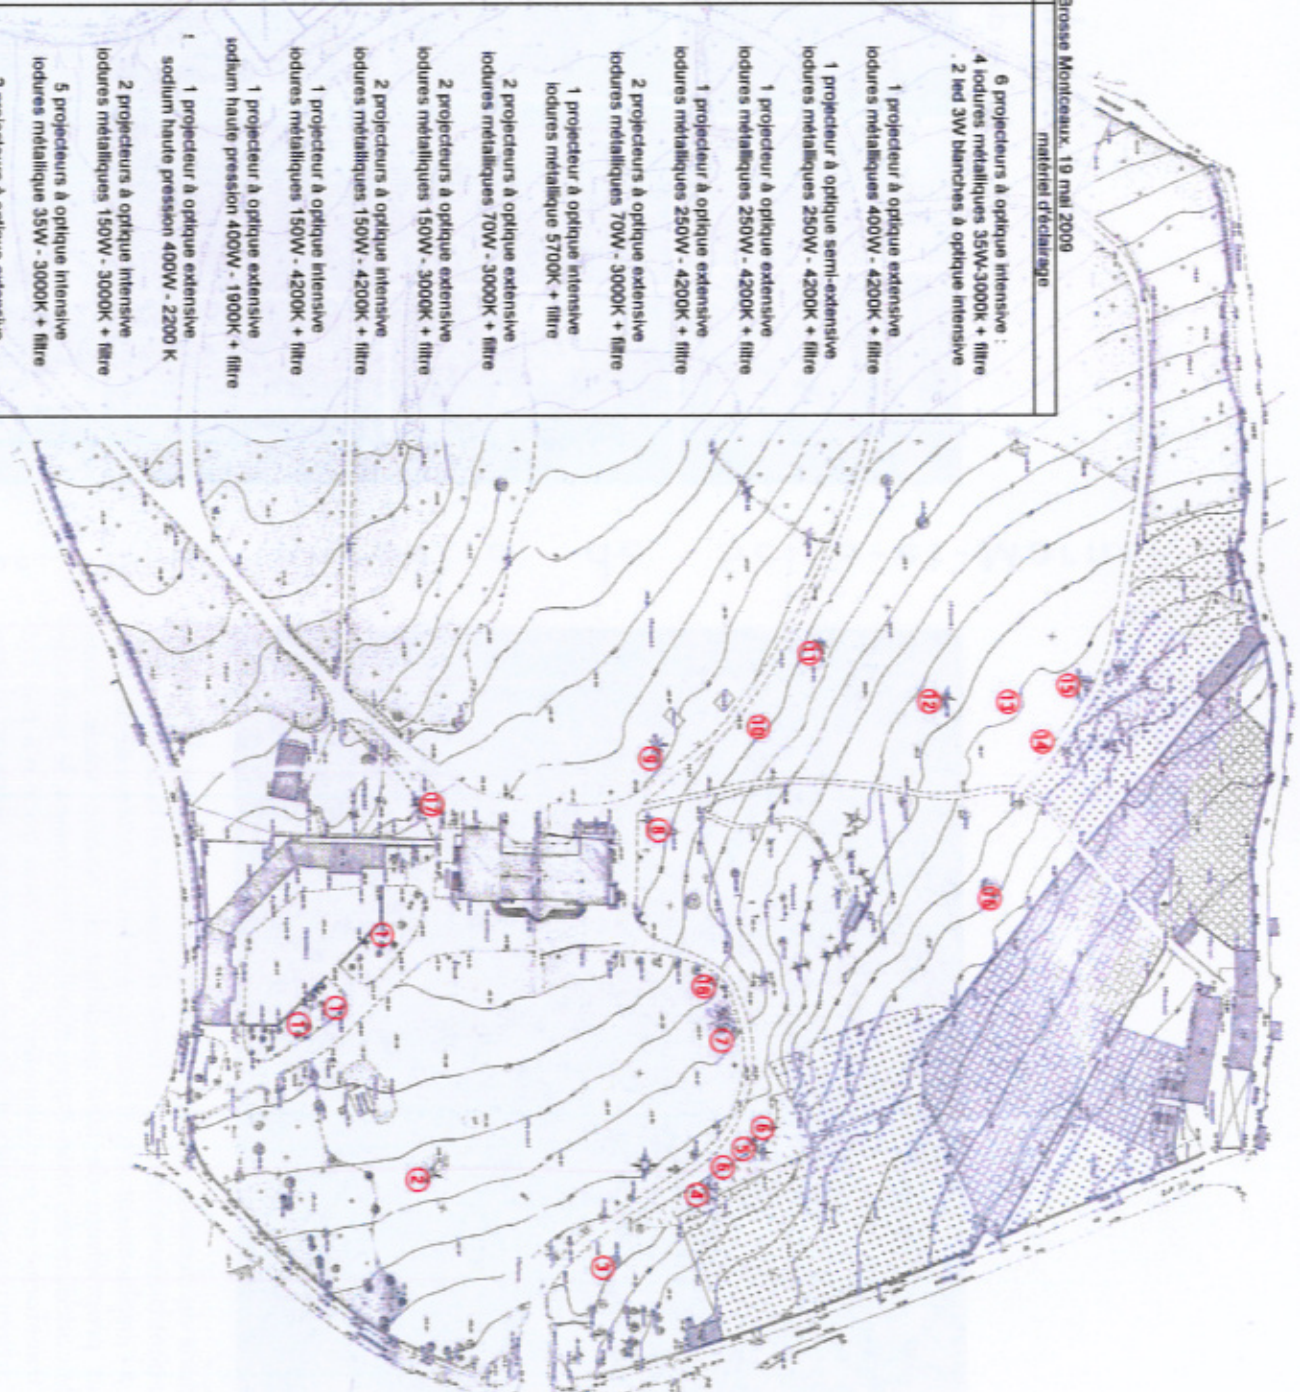

1	Pins Laricio	6 projecteurs à optique intensive : 4 iodures métalliques 35W-3000K + filtre 2 led 3W blanches à optique intensive
2	cèdre bleu	1 projecteur à optique extensive iodures métalliques 400W - 4200K + filtre
3	arbre aux 40 écus	1 projecteur à optique semi-extensive iodures métalliques 250W - 4200K + filtre
4	cèdre de Himalaya	1 projecteur à optique extensive iodures métalliques 250W - 4200K + filtre
5	pins sylvestre	1 projecteur à optique extensive iodures métalliques 250W - 4200K + filtre
6	Ormes	2 projecteurs à optique extensive iodures métalliques 70W - 3000K + filtre
7	sequoia toujours vert	1 projecteur à optique intensive iodures métallique 5700K + filtre
8	pin laricio	2 projecteurs à optique extensive iodures métalliques 70W - 3000K + filtre
9	genévrier de Virginie	2 projecteurs à optique extensive iodures métalliques 150W - 3000K + filtre
10	charme	2 projecteurs à optique intensive iodures métalliques 150W - 4200K + filtre
11	sapin de Nordman	1 projecteur à optique intensive iodures métalliques 150W - 4200K + filtre
12	sapin de douglas	1 projecteur à optique intensive iodures métalliques 150W - 4200K + filtre
13	Hêtre pourpre	1 projecteur à optique extensive sodium haute pression 400W - 1900K + filtre
14	Chamæcyparis	1 projecteur à optique extensive sodium haute pression 400W - 2200 K
15	Châtaignier	2 projecteurs à optique intensive iodures métalliques 150W - 3000K + filtre
16	Savonnier	5 projecteurs à optique intensive iodures métallique 35W - 3000K + filtre
17	cèdre du Liban	2 projecteurs à optique extensive iodures métalliques 400W - 4200K + filtre
18	arbre "classique"	2 encastres de sol iodures métallique 70W - 3000K + filtre

Ville de La Brosse Montceaux
Propriété du C.E du Crédit Lyonnais