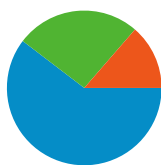

Fréquentation du site

492 Visites

32,52 % Taux de rebond

2 792 Pages vues

00:05:47 Temps moyen passé sur le site

5,67 Pages par visite

50,00 % Nouvelles visites (en %)

Vue d'ensemble des visiteurs

Visiteurs
254

Synthèse géographique

Vue d'ensemble des sources de trafic

- **Accès directs**
297,00 (60,37 %)
- **Sites référents**
128,00 (26,02 %)
- **Moteurs de recherche**
67,00 (13,62 %)

Vue d'ensemble du contenu

Principales sources de trafic

Sources	Visites	Visites (en %)
(direct) ((none))	297	60,37 %
google (organic)	67	13,62 %
viadeo.com (referral)	47	9,55 %
e-monsite.com (referral)	15	3,05 %
linkedin.com (referral)	15	3,05 %

Au total, les pages de ce site ont été consultées 2 792 fois.

 **2 792** Pages vues

 **2 009** Consultations uniques

 **32,52 %** Taux de rebond

Pages les plus consultées

Pages	Pages vues	Pages vues (en %)
/	700	25,08 %
/forum.html	330	11,82 %
/rubrique,mon-offre-de-service,1170618.html	188	6,74 %
/rubrique,down-log-fichiers,1170865.html	126	4,51 %
/sondage.html	113	4,05 %