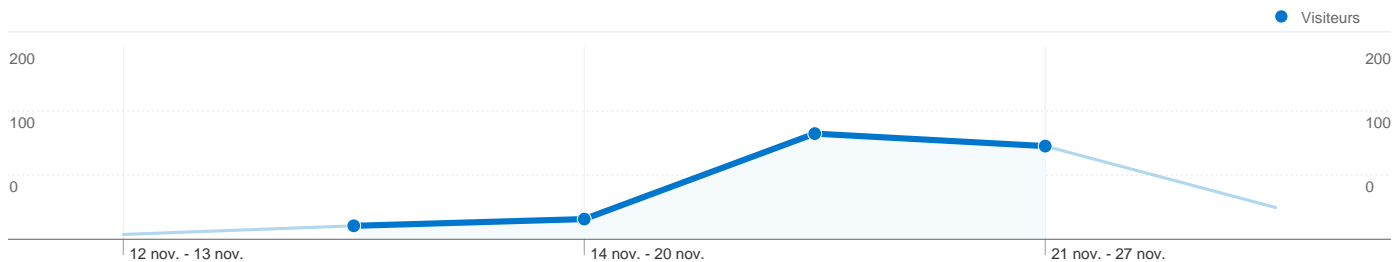

Fréquentation du site

492 Visites

32,52 % Taux de rebond

2 792 Pages vues

00:05:47 Temps moyen passé sur le site

5,67 Pages par visite

50,00 % Nouvelles visites (en %)

Vue d'ensemble des visiteurs

Visiteurs
254

Synthèse géographique

Vue d'ensemble des sources de trafic

- **Accès directs**
297,00 (60,37 %)
- **Sites référents**
128,00 (26,02 %)
- **Moteurs de recherche**
67,00 (13,62 %)

Vue d'ensemble du contenu

Pages	Pages vues	Pages vues (en %)
/	701	25,11 %
/forum.html	330	11,82 %
/rubrique,mon-offre-de-	188	6,73 %
/rubrique,down-log-	126	4,51 %
/sondage.html	113	4,05 %

254 internautes ont visité ce site.

492 Visites

Au total, 492 visites ont été générées sur l'ensemble des sources de trafic.

60,37 % Trafic direct

26,02 % Sites de référence

13,62 % Moteurs de recherche

- **Accès directs**
297,00 (60,37 %)
- **Sites référents**
128,00 (26,02 %)
- **Moteurs de recherche**
67,00 (13,62 %)