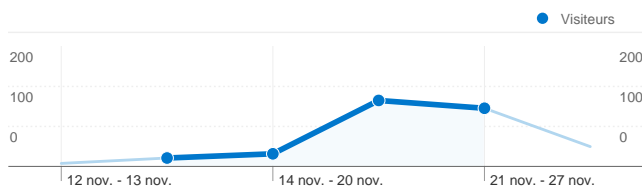

Fréquentation du site

492 Visites

32,52 % Taux de rebond

2 792 Pages vues

00:05:47 Temps moyen passé sur le site

5,67 Pages par visite

50,00 % Nouvelles visites (en %)

Vue d'ensemble des visiteurs

Visiteurs
254

Synthèse géographique

Vue d'ensemble des sources de trafic

- **Accès directs**
297,00 (60,37 %)
- **Sites référents**
128,00 (26,02 %)
- **Moteurs de recherche**
67,00 (13,62 %)

Vue d'ensemble du contenu

Au total, 492 visites ont été générées sur l'ensemble des sources de trafic.

60,37 % Trafic direct

26,02 % Sites de référence

13,62 % Moteurs de recherche

- **Accès directs**
297,00 (60,37 %)
- **Sites référents**
128,00 (26,02 %)
- **Moteurs de recherche**
67,00 (13,62 %)

Au total, les pages de ce site ont été consultées 2 792 fois.

 **2 792** Pages vues

 **2 009** Consultations uniques

 **32,52 %** Taux de rebond

Pages les plus consultées

Pages	Pages vues	Pages vues (en %)
/	700	25,08 %
/forum.html	330	11,82 %
/rubrique,mon-offre-de-service,1170618.html	188	6,74 %
/rubrique,down-log-fichiers,1170865.html	126	4,51 %
/sondage.html	113	4,05 %