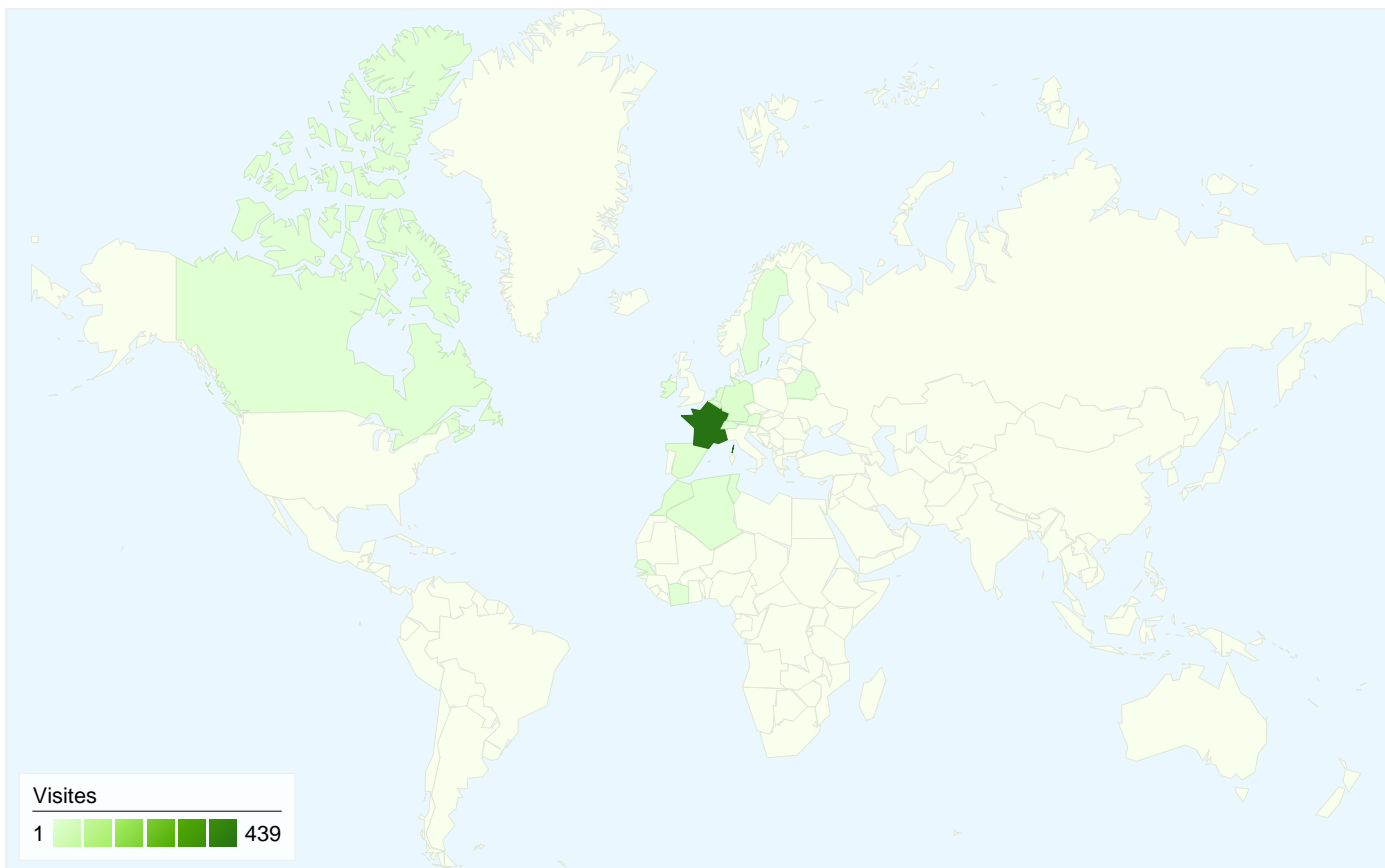

492 visite(s) provenant de 16 pays/territoires

Fréquentation du site

Visites	Pages par visite	Temps moyen passé sur le site	Nouvelles visites (en %)	Taux de rebond	
492 Total du site (en %) : 100,00 %	5,67 Moyenne du site : 5,67 (0,00 %)	00:05:47 Moyenne du site : 00:05:47 (0,00 %)	50,61 % Moyenne du site : 50,00 % (1,22 %)	32,52 % Moyenne du site : 32,52 % (0,00 %)	
Pays/Territoire	Visites	Pages par visite	Temps moyen passé sur le site	Nouvelles visites (en %)	Taux de rebond
France	439	6,08	00:06:08	47,38 %	29,61 %
Germany	12	1,83	00:00:18	83,33 %	75,00 %
Morocco	8	2,38	00:04:57	100,00 %	25,00 %
Spain	5	1,80	00:03:25	20,00 %	80,00 %
Netherlands	4	2,50	00:02:39	50,00 %	50,00 %
Tunisia	4	1,00	00:00:00	100,00 %	100,00 %
Belgium	4	2,75	00:02:30	100,00 %	25,00 %
Algeria	3	3,33	00:01:27	66,67 %	33,33 %
Canada	3	6,00	00:17:49	66,67 %	33,33 %
Ireland	2	2,00	00:06:07	100,00 %	50,00 %