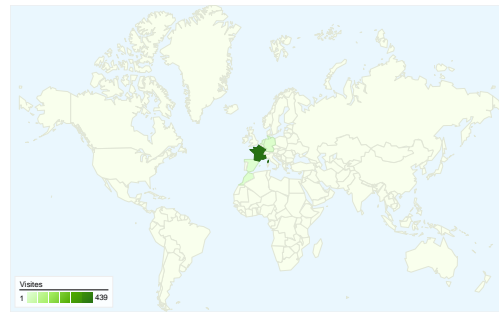

Visiteurs
254

Synthèse géographique

Vue d'ensemble des sources de trafic

- **Accès directs**
297,00 (60,37 %)
- **Sites référents**
128,00 (26,02 %)
- **Moteurs de recherche**
67,00 (13,62 %)

Vue d'ensemble du contenu

Au total, 492 visites ont été générées sur l'ensemble des sources de trafic.

60,37 % Trafic direct

26,02 % Sites de référence

13,62 % Moteurs de recherche

- **Accès directs**
297,00 (60,37 %)
- **Sites référents**
128,00 (26,02 %)
- **Moteurs de recherche**
67,00 (13,62 %)

Principales sources de trafic

Sources	Visites	Visites (en %)
(direct) ((none))	297	60,37 %
google (organic)	67	13,62 %
viadeo.com (referral)	47	9,55 %
e-monsite.com (referral)	15	3,05 %
linkedin.com (referral)	15	3,05 %

Au total, les pages de ce site ont été consultées 2 792 fois.

 **2 792** Pages vues

 **2 009** Consultations uniques

 **32,52 %** Taux de rebond

Pages les plus consultées

Pages	Pages vues	Pages vues (en %)
/	700	25,08 %
/forum.html	330	11,82 %
/rubrique,mon-offre-de-service,1170618.html	188	6,74 %
/rubrique,down-log-fichiers,1170865.html	126	4,51 %
/sondage.html	113	4,05 %