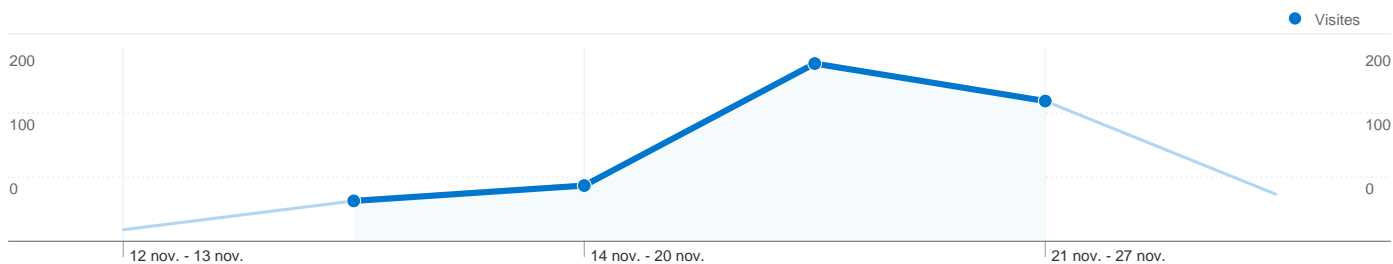

254 Visiteurs uniques absolus

2 792 Pages vues

5,67 Nombre moyen de pages vues

00:05:47 Temps passé sur le site

32,52 % Taux de rebond

50,00 % Nouvelles visites

Profil technique

Navigateur	Visites	Visites (en %)	Vitesse de connexion	Visites	Visites (en %)
Internet Explorer	266	54,07 %	DSL	335	68,09 %
Firefox	127	25,81 %	Unknown	86	17,48 %
Safari	64	13,01 %	Cable	37	7,52 %
Chrome	34	6,91 %	T1	28	5,69 %
Opera	1	0,20 %	OC3	3	0,61 %

Au total, 492 visites ont été générées sur l'ensemble des sources de trafic.

60,37 % Trafic direct

26,02 % Sites de référence

13,62 % Moteurs de recherche

- **Accès directs**
297,00 (60,37 %)
- **Sites référents**
128,00 (26,02 %)
- **Moteurs de recherche**
67,00 (13,62 %)