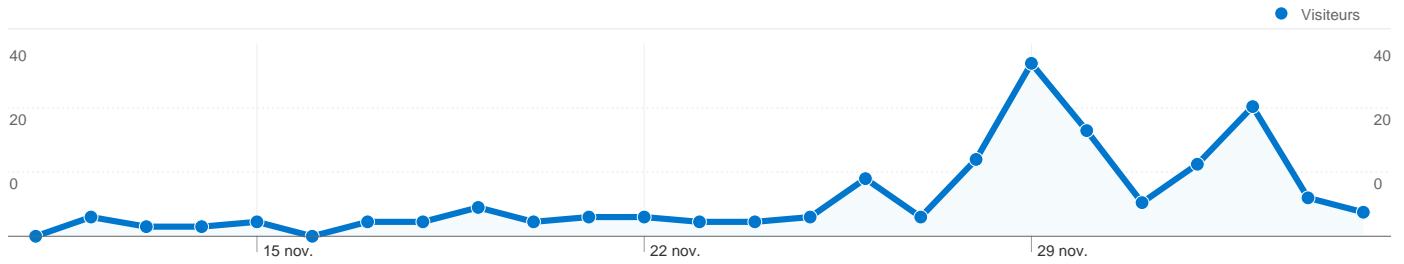

Fréquentation du site

306 Visites

28,43 % Taux de rebond

1 997 Pages vues

00:06:49 Temps moyen passé sur le site

6,53 Pages par visite

46,08 % Nouvelles visites (en %)

Vue d'ensemble des visiteurs

Visiteurs
143

Synthèse géographique

Vue d'ensemble des sources de trafic

- **Accès directs**
190,00 (62,09 %)
- **Sites référents**
79,00 (25,82 %)
- **Moteurs de recherche**
37,00 (12,09 %)

Vue d'ensemble du contenu

Pages	Pages vues	Pages vues (en %)
/	516	25,84 %
/forum.html	248	12,42 %
/rubrique,mon-offre-de-	149	7,46 %
/sondage.html	93	4,66 %
/livredor.html	83	4,16 %

143 internautes ont visité ce site.

306 Visites

Au total, 306 visites ont été générées sur l'ensemble des sources de trafic.

62,09 % Trafic direct

25,82 % Sites de référence

12,09 % Moteurs de recherche

- **Accès directs**
190,00 (62,09 %)
- **Sites référents**
79,00 (25,82 %)
- **Moteurs de recherche**
37,00 (12,09 %)