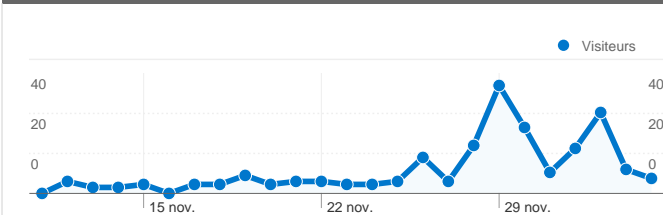

Fréquentation du site

306 Visites

28,43 % Taux de rebond

1 997 Pages vues

00:06:49 Temps moyen passé sur le site

6,53 Pages par visite

46,08 % Nouvelles visites (en %)

Vue d'ensemble des visiteurs

Visiteurs
143

Synthèse géographique

Vue d'ensemble des sources de trafic

- **Accès directs**
190,00 (62,09 %)
- **Sites référents**
79,00 (25,82 %)
- **Moteurs de recherche**
37,00 (12,09 %)

Vue d'ensemble du contenu

Au total, 306 visites ont été générées sur l'ensemble des sources de trafic.

62,09 % Trafic direct

25,82 % Sites de référence

12,09 % Moteurs de recherche

- **Accès directs**
190,00 (62,09 %)
- **Sites référents**
79,00 (25,82 %)
- **Moteurs de recherche**
37,00 (12,09 %)

1 - 10 sur 11

Au total, les pages de ce site ont été consultées 1 997 fois.

1 997 Pages vues

1 368 Consultations uniques

28,43 % Taux de rebond

Pages les plus consultées

Pages	Pages vues	Pages vues (en %)
/	516	25,84 %
/forum.html	248	12,42 %
/rubrique,mon-offre-de-service,1170618.html	149	7,46 %
/sondage.html	93	4,66 %
/livredor.html	83	4,16 %