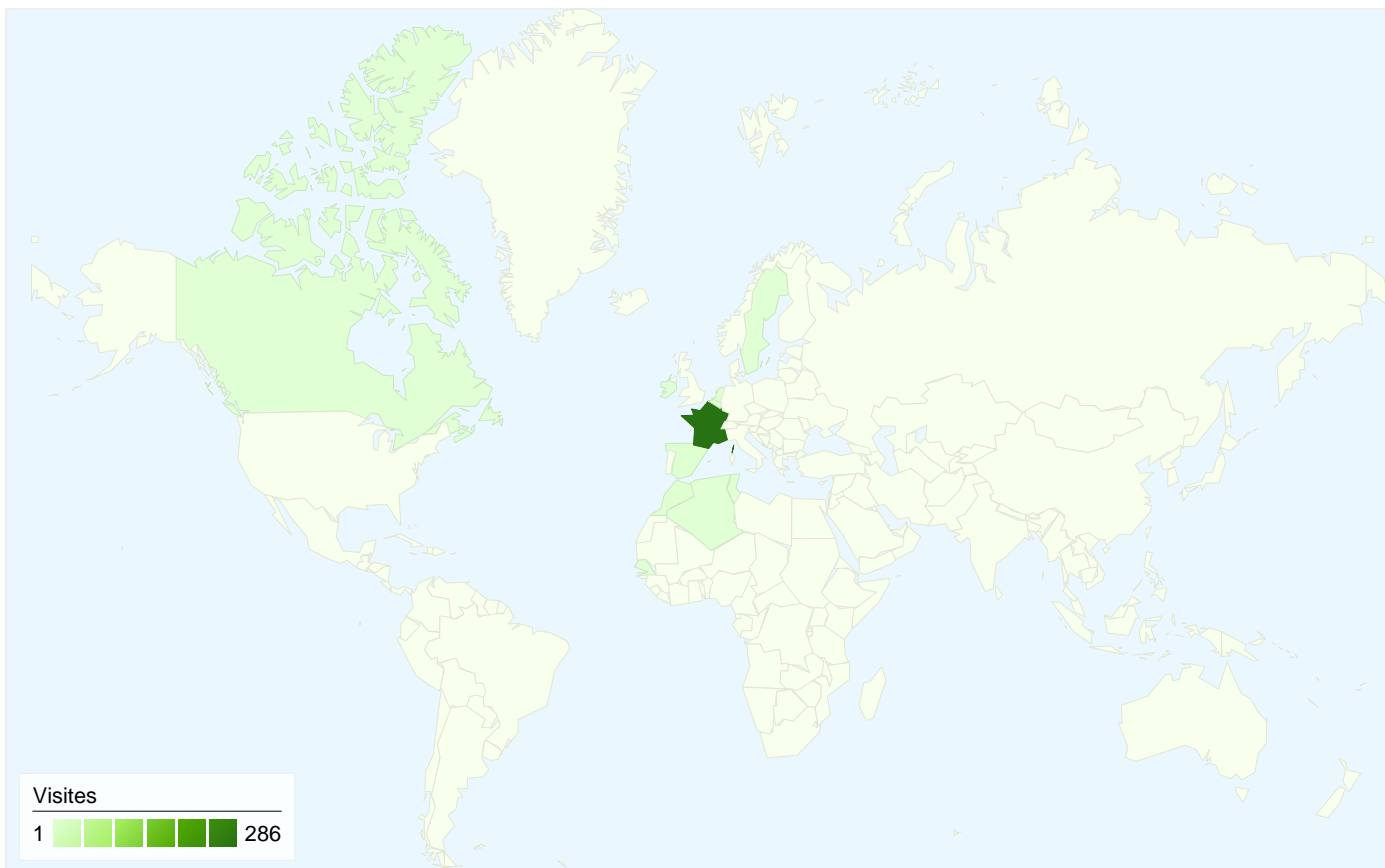

Visiteurs
143

Synthèse géographique

Vue d'ensemble des sources de trafic

- **Accès directs**
190,00 (62,09 %)
- **Sites référents**
79,00 (25,82 %)
- **Moteurs de recherche**
37,00 (12,09 %)

Vue d'ensemble du contenu

Au total, 306 visites ont été générées sur l'ensemble des sources de trafic.

62,09 % Trafic direct

25,82 % Sites de référence

12,09 % Moteurs de recherche

- **Accès directs**
190,00 (62,09 %)
- **Sites référents**
79,00 (25,82 %)
- **Moteurs de recherche**
37,00 (12,09 %)

306 visite(s) provenant de 11 pays/territoires

Fréquentation du site

Visites	Pages par visite	Temps moyen passé sur le site	Nouvelles visites (en %)	Taux de rebond	
306 Total du site (en %) : 100,00 %	6,53 Moyenne du site : 6,53 (0,00 %)	00:06:49 Moyenne du site : 00:06:49 (0,00 %)	46,08 % Moyenne du site : 46,08 % (0,00 %)	28,43 % Moyenne du site : 28,43 % (0,00 %)	
Pays/Territoire	Visites	Pages par visite	Temps moyen passé sur le site	Nouvelles visites (en %)	Taux de rebond
France	286	6,84	00:07:04	44,06 %	26,57 %
Spain	5	1,80	00:03:25	20,00 %	80,00 %
Morocco	4	2,50	00:08:41	100,00 %	25,00 %
Netherlands	2	1,50	00:00:35	50,00 %	50,00 %
Belgium	2	2,50	00:01:13	100,00 %	50,00 %
Tunisia	2	1,00	00:00:00	100,00 %	100,00 %
Ireland	1	3,00	00:12:13	100,00 %	0,00 %
Senegal	1	3,00	00:00:17	100,00 %	0,00 %
Algeria	1	1,00	00:00:00	100,00 %	100,00 %
Canada	1	3,00	00:00:36	100,00 %	0,00 %