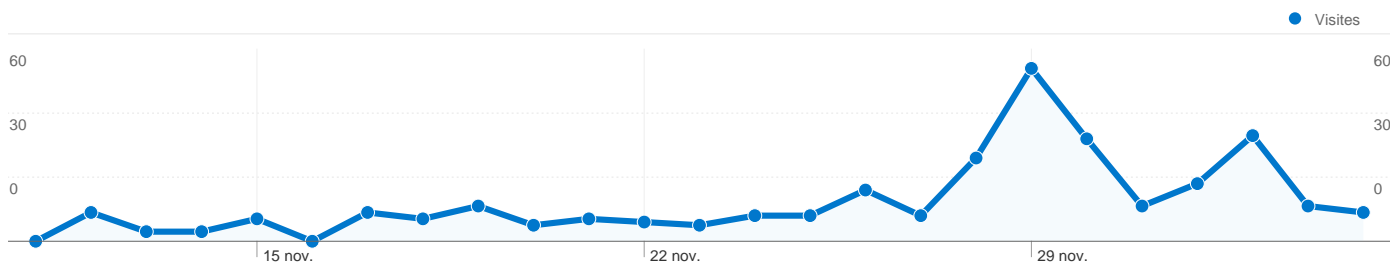

Pages	Pages vues	Pages vues (en %)
/	516	25,84 %
/forum.html	248	12,42 %
/rubrique,mon-offre-de-	149	7,46 %
/sondage.html	93	4,66 %
/livredor.html	83	4,16 %

143 internautes ont visité ce site.

306 Visites

143 Visiteurs uniques absolus

1 997 Pages vues

6,53 Nombre moyen de pages vues

00:06:49 Temps passé sur le site

28,43 % Taux de rebond

46,08 % Nouvelles visites

Profil technique

Navigateur	Visites	Visites (en %)	Vitesse de connexion	Visites	Visites (en %)
Internet Explorer	178	58,17 %	DSL	226	73,86 %
Firefox	84	27,45 %	Unknown	39	12,75 %
Safari	25	8,17 %	T1	20	6,54 %
Chrome	19	6,21 %	Cable	17	5,56 %
			OC3	3	0,98 %

Au total, 306 visites ont été générées sur l'ensemble des sources de trafic.

62,09 % Trafic direct

25,82 % Sites de référence

12,09 % Moteurs de recherche

- **Accès directs**
190,00 (62,09 %)
- **Sites référents**
79,00 (25,82 %)
- **Moteurs de recherche**
37,00 (12,09 %)