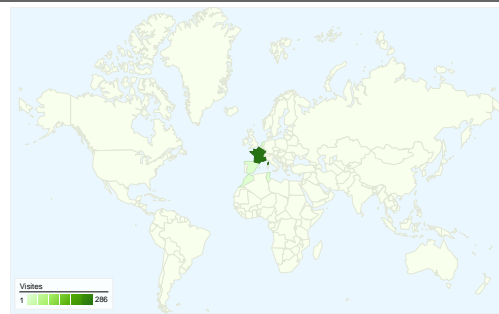

Visiteurs
143

Synthèse géographique

Vue d'ensemble des sources de trafic

- **Accès directs**
190,00 (62,09 %)
- **Sites référents**
79,00 (25,82 %)
- **Moteurs de recherche**
37,00 (12,09 %)

Vue d'ensemble du contenu

Au total, 306 visites ont été générées sur l'ensemble des sources de trafic.

62,09 % Trafic direct

25,82 % Sites de référence

12,09 % Moteurs de recherche

- **Accès directs**
190,00 (62,09 %)
- **Sites référents**
79,00 (25,82 %)
- **Moteurs de recherche**
37,00 (12,09 %)

306 visite(s) provenant de 11 pays/territoires

Fréquentation du site

Visites	Pages par visite	Temps moyen passé sur le site	Nouvelles visites (en %)	Taux de rebond	
306 Total du site (en %) : 100,00 %	6,53 Moyenne du site : 6,53 (0,00 %)	00:06:49 Moyenne du site : 00:06:49 (0,00 %)	46,08 % Moyenne du site : 46,08 % (0,00 %)	28,43 % Moyenne du site : 28,43 % (0,00 %)	
Pays/Territoire	Visites	Pages par visite	Temps moyen passé sur le site	Nouvelles visites (en %)	Taux de rebond
France	286	6,84	00:07:04	44,06 %	26,57 %
Spain	5	1,80	00:03:25	20,00 %	80,00 %
Morocco	4	2,50	00:08:41	100,00 %	25,00 %
Netherlands	2	1,50	00:00:35	50,00 %	50,00 %
Belgium	2	2,50	00:01:13	100,00 %	50,00 %
Tunisia	2	1,00	00:00:00	100,00 %	100,00 %
Ireland	1	3,00	00:12:13	100,00 %	0,00 %
Senegal	1	3,00	00:00:17	100,00 %	0,00 %
Algeria	1	1,00	00:00:00	100,00 %	100,00 %
Canada	1	3,00	00:00:36	100,00 %	0,00 %