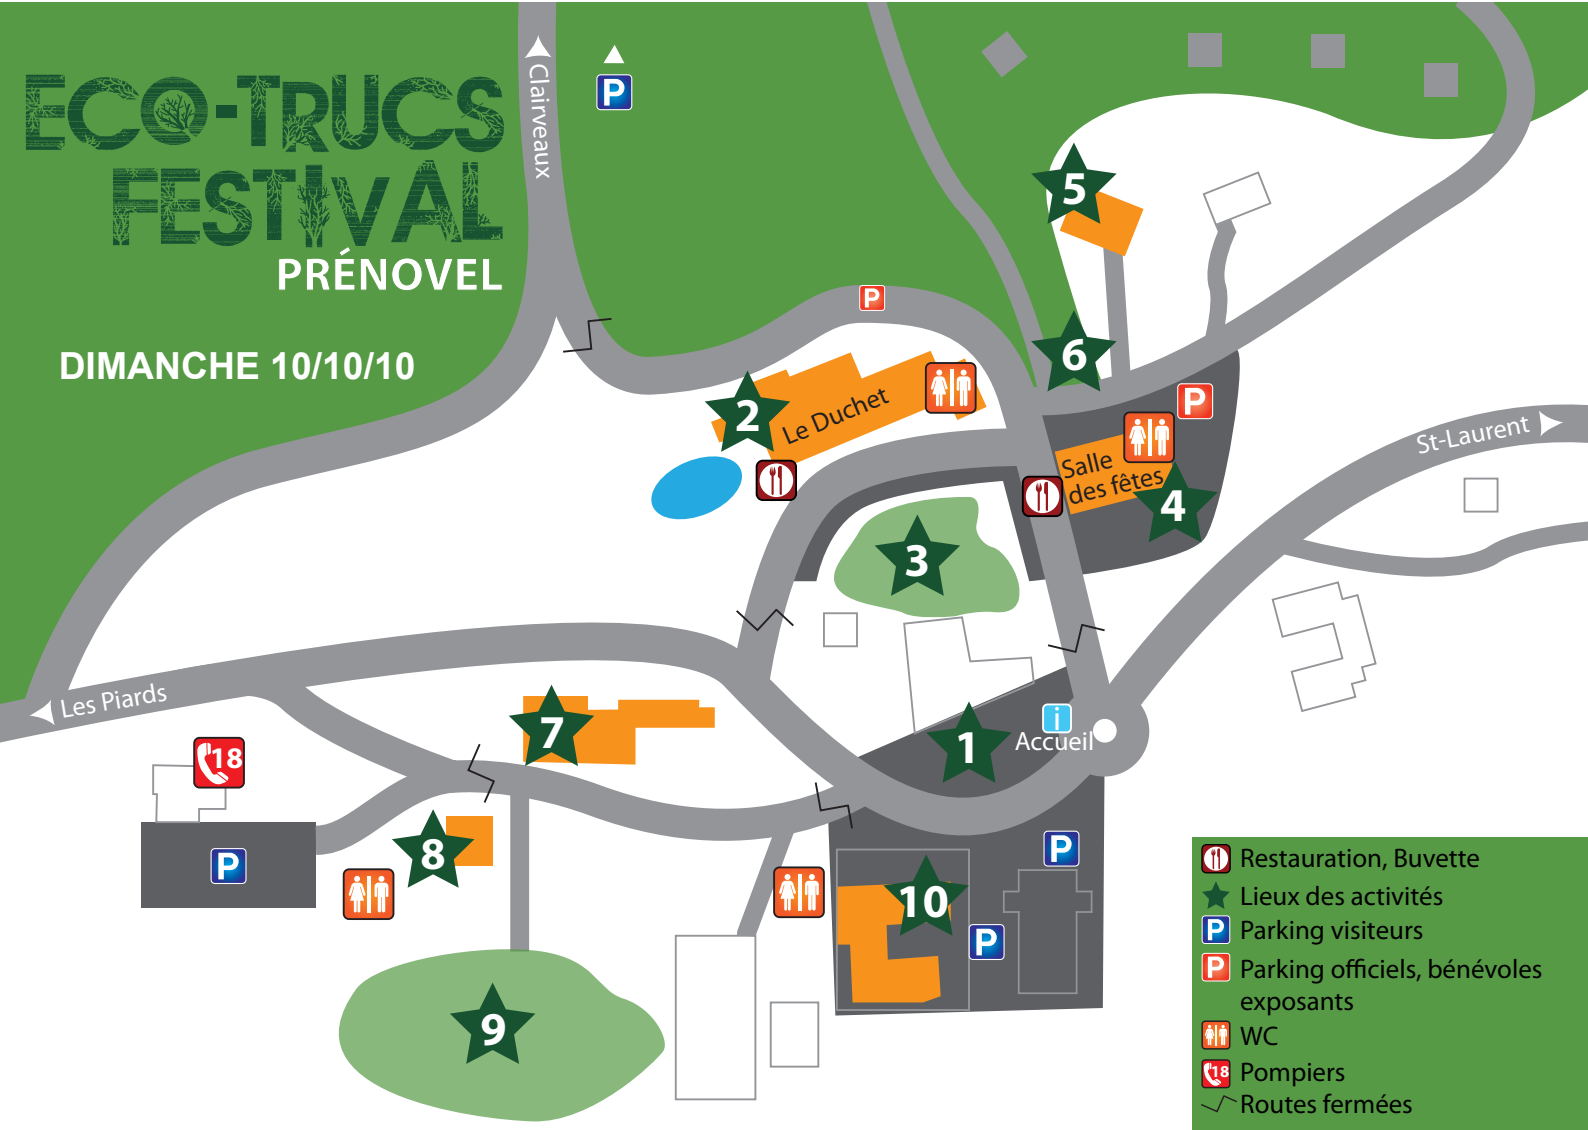

ECO-TRUCS FESTIVAL PRÉNOVEL

DIMANCHE 10/10/10

1) La Place > Accueil Festival
Départs Conteries et Ballades Nature
Stand JCE du Haut Jura et PNR du Haut Jura

6) La Cabane
Départ Rallye DDthlon

2) Le Duchet > Village Vacances Le Duchet
Espace Conférences, Projections-débats
Espace Ateliers

7) La Grange
Espaces Animations et Ateliers

3) Aire de Jeux
Départ "Découverte de la tourbière"
Espaces Animations et Ateliers
Stand d'informations CPIE du Haut Jura

8) La Basse
Espace Ateliers

4) Salle des Fêtes
Espaces Animations et Ateliers, Table Ronde
Stands d'informations Sebasol, FJNE, ALCG

9) Plateforme sportive
Départs Spectacles "Nature en Scène"
Espace Animations et Ateliers
Stands Asso ECHO et Prof. Phyto

5) Les Rochats
Espace Conférences

10) Ecole
Garderie pour les 3 à 6 ans
de 9h30 à 19h00