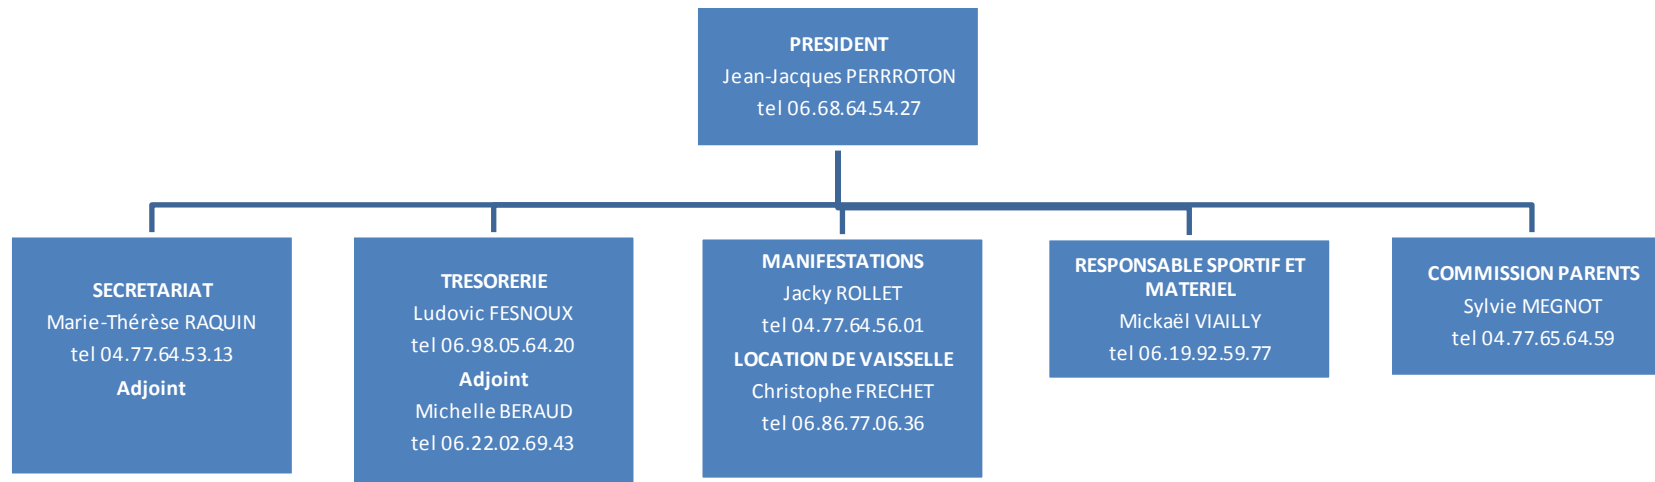

ENTENTE FILERIN FOOTBALL

SAISON 2010-2011

DIRIGEANTS

AUXOUX Michel 04.77.64.58.28
BERAUD Michelle 06.22.02.69.43
BERAUD Jean-Paul 06.22.02.69.43
BOURLIERE Georges 04.77.64.59.28
CHAVEROCHE Gérard 04.77.64.53.02
CHAVEROCHE Laurent 06.86.84.56.59
FRANCIOLY Jean-Pierre 04.77.63.13.54
GIRARD Pascal 04.77.65.98.64
MEGNOT Sylvie 04.77.65.64.59
MOREL Michel 04.77.64.58.26
ODIN Philippe 04.77.64.50.87
PEDREIRO Manuel 04.77.71.34.55
ROLLET Jacky 04.77.64.56.01
THEVEHET Sylvain 04.77.65.67.09