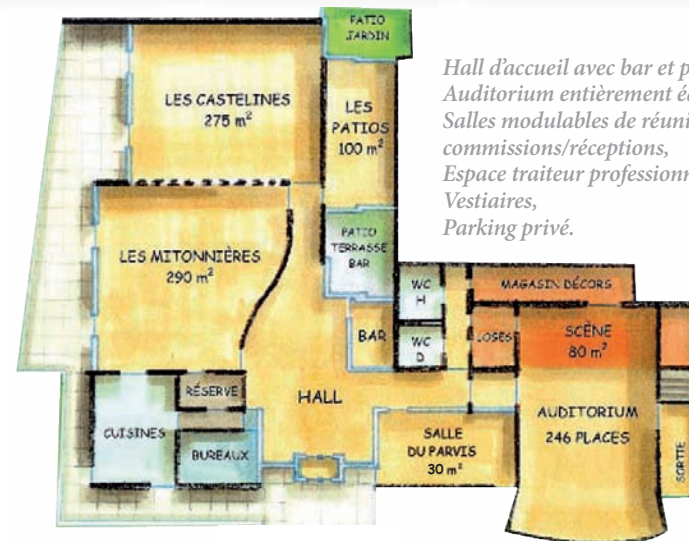

Les Forézielles vous proposent des **espaces modulables** de réunion, d'exposition ou de restauration de 30m<sup>2</sup> à 600m<sup>2</sup>.

**Un Auditorium** de 246 places, doté des meilleures technologies audiovisuelles.

**Le Château et son parc**, directement accessibles depuis le centre de congrès, sont le lieu idéal pour la présentation de nouveaux produits, cocktails ou l'accueil d'activités incentives.

Hall d'accueil avec bar et patios, Auditorium entièrement équipé, Salles modulables de réunions / commissions/réceptions, Espace traiteur professionnel, Vestiaires, Parking privé.