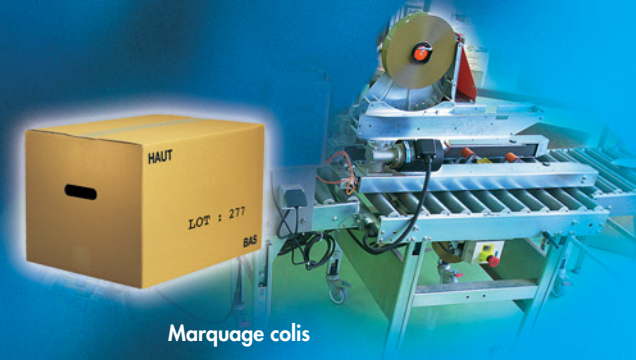

Jas 400

la modularité

Composez selon vos besoins

Marquage étui

Marquage étiquette

Marquage sachet

Marquage colis

Logiciel Wysi Jas

Pupitre Jas 400
(1 à 4 têtes)

Pocket de contrôle Jas'i

Cable de liaison
droit ou coudé (max : 10 m)

Profil de connection
sur mesure

Tête fixe

**Marquage
jet d'encre**