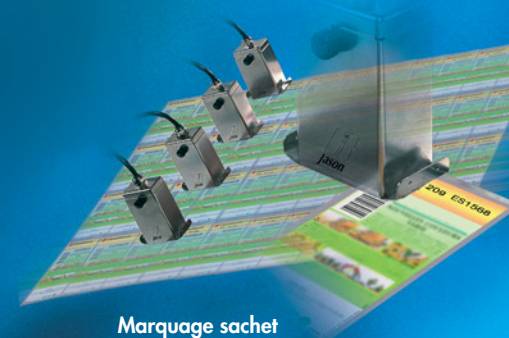

Jas 400

la modularité

Composez selon vos besoins

Marquage étui

Marquage étiquette

Marquage sachet

Marquage colis

Logiciel Wysi Jas

Pupitre Jas 400
(1 à 4 têtes)

Pocket de contrôle Jas'i

Cable de liaison
droit ou coudé (max : 10 m)

Profil de connection
sur mesure

Tête fixe

**Marquage
jet d'encre**