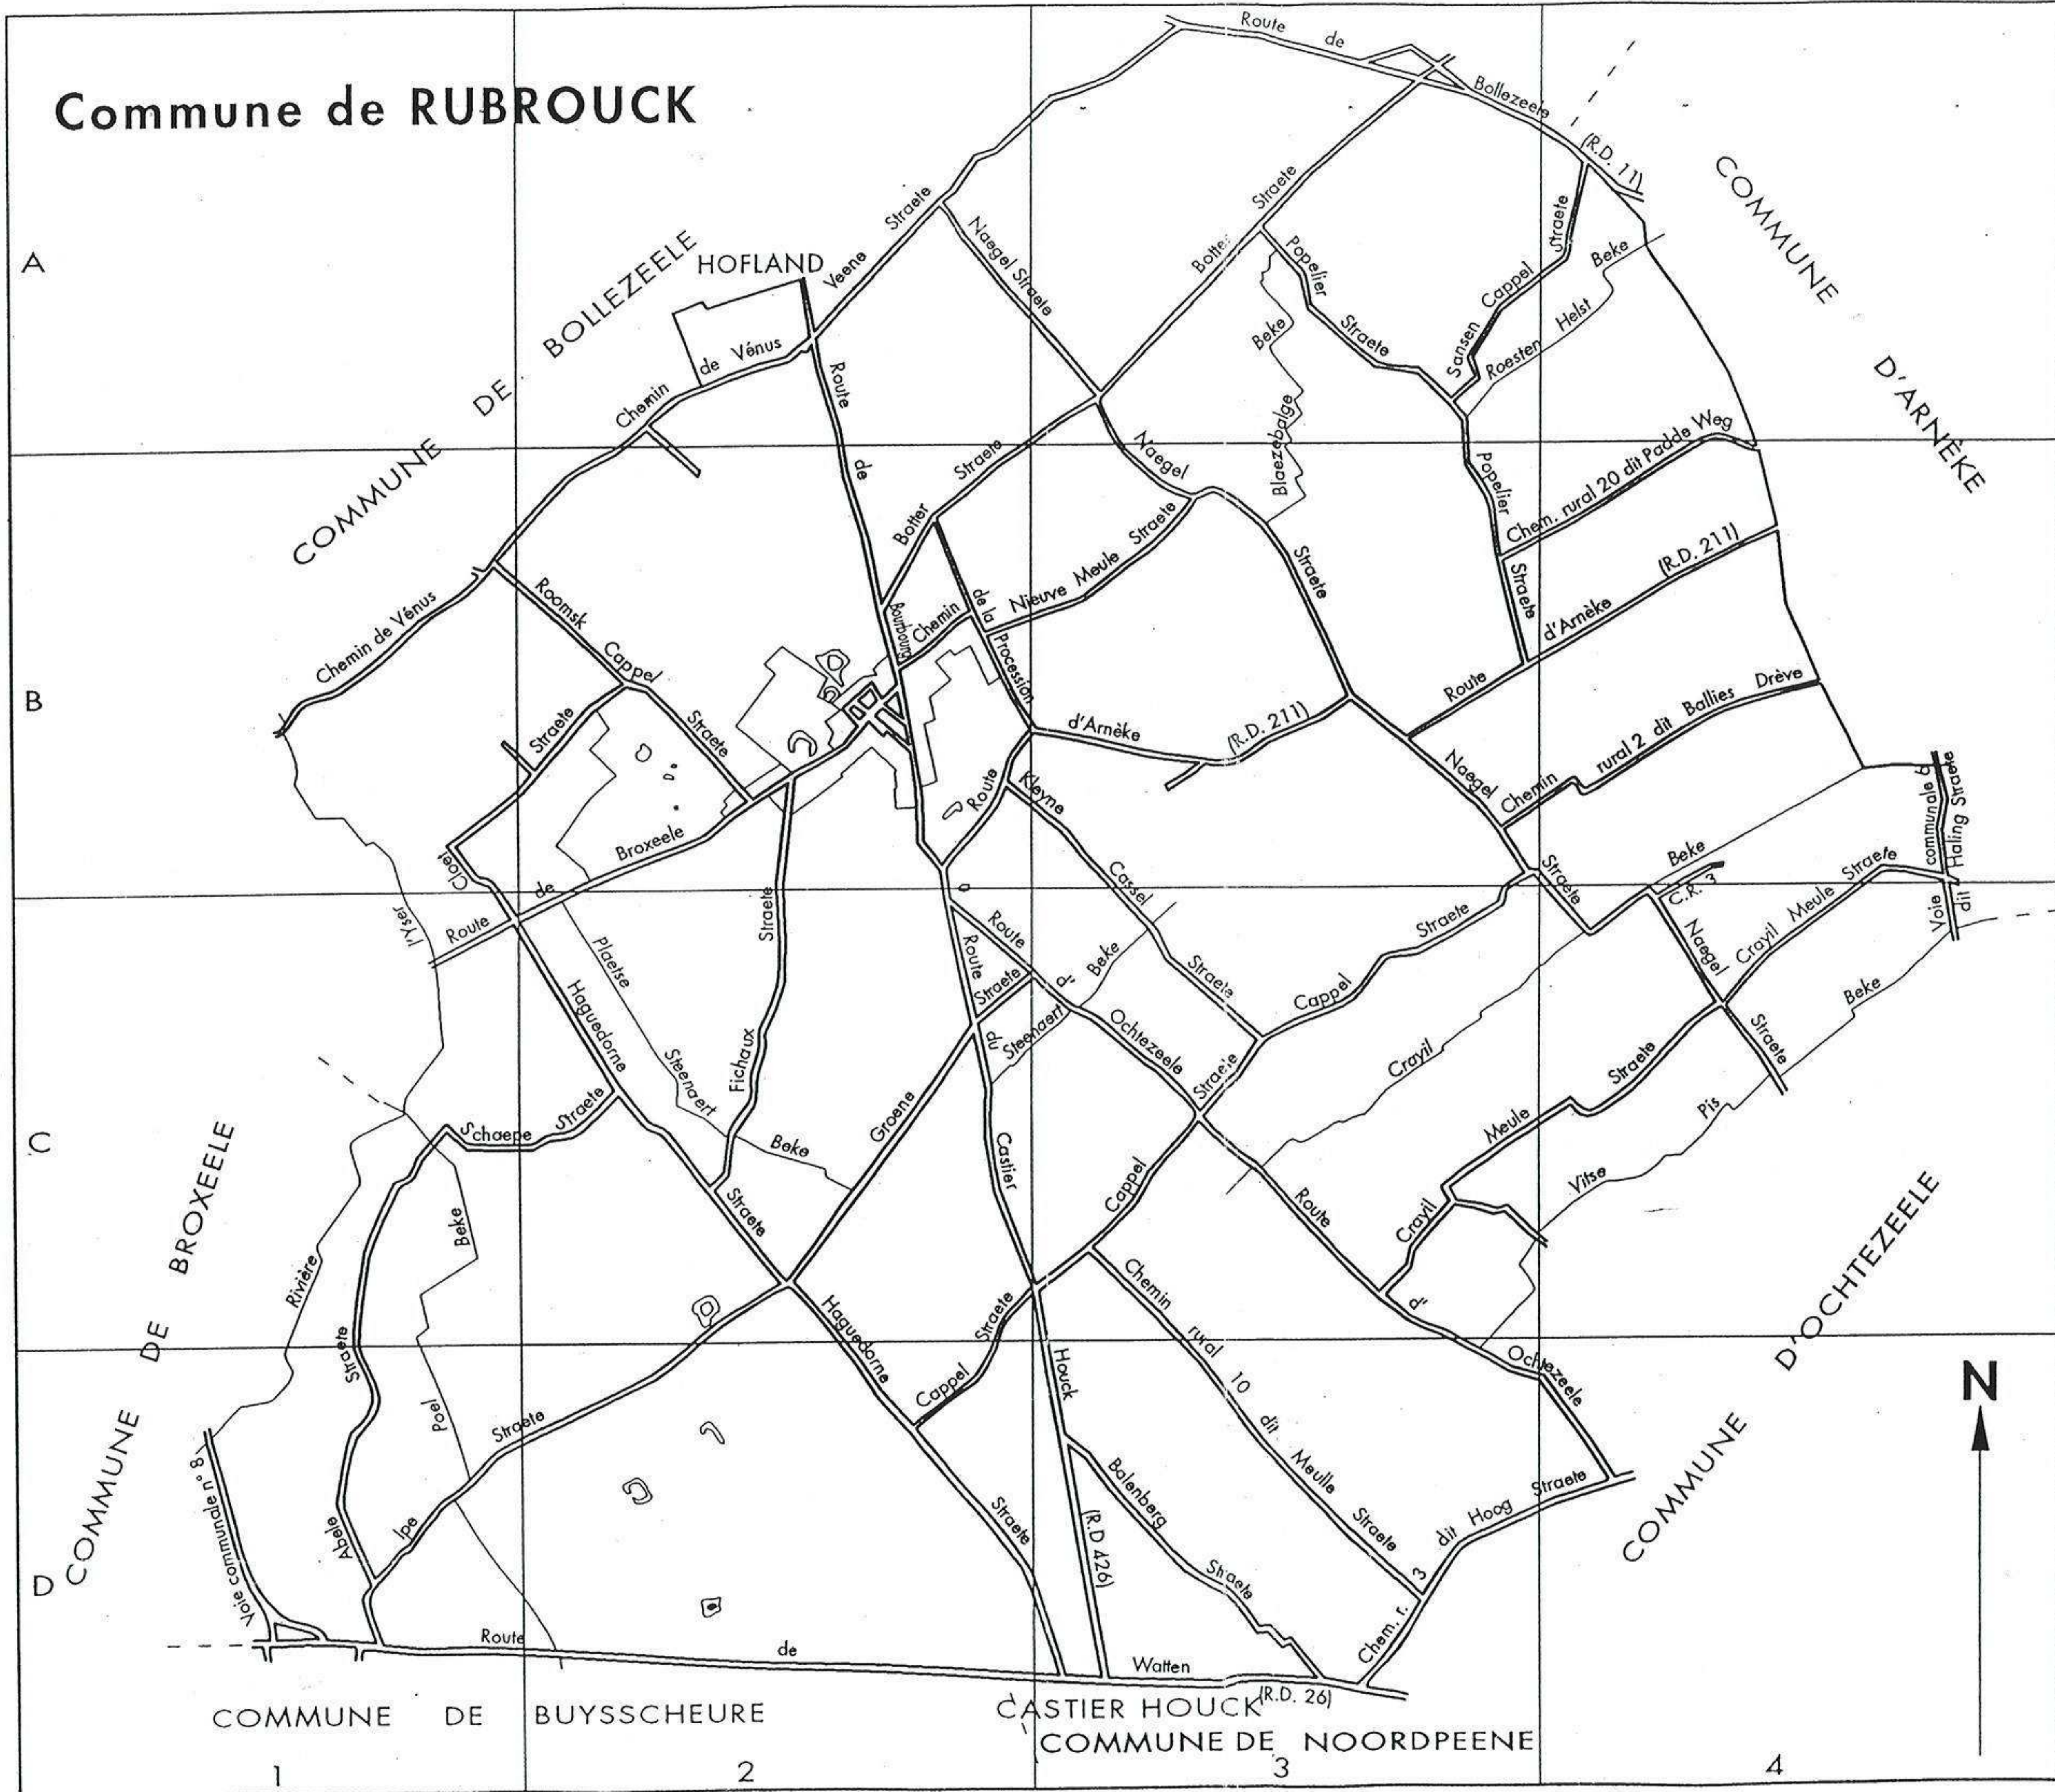

Commune de RUBROUCK

Abele Straete	C1-D1
Arneke (Route d')	B2-B3-B4
Balenberg Straete	D3
Ballies Drève	B4
Bollezeele (Route de)	A3
Botter Straete	B2-A3
Bourbourg (Route de)	A2-B2
Broxeele (Route de)	C1-B2
Cappel Straete	C2-D2-C3
Castier Houck (Route du)	C2-D3
Crayil Meule Straete	C3-C4
Cloet Straete	B1-B2
Fichaux Straete	B2-C2
Groene Straete	C2
Haguedorne Straete	C2-D2
Haling Straete	B4
Haut-Pont (Ruelle du)	B2
Ipe Straete	D1-D2
Kleyne Cassel Straete	B3-C3
Kleyne Naegel Straete	B2
Meulle Straete	C3-D3
Naegel Straete	A2-B3-D4
Nieuve Meule Straete	B3
Ochtezeele (Route d')	C2-C3
Padde Weg	A4-B4
Popelier Straete	A3-B3
Procession (Chemin de la)	B2
Roomsk Capel Straete	B2
Sansen Cappel Straete	A3-A4
Schaepe Straete	C1-C2
Veene Straete	A2-A3
Venus (Chemin de)	B1-B2-A2
Watten (Route de)	D1-D2-D3